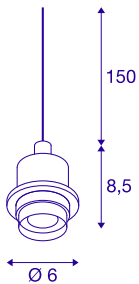

FENDA

Pendelabhängung, A60, weiß, ohne Schirm, ohne Rosette, offenes Kabel, max. 60W

Die FENDA Pendelabhängung mit offenem Kabelende aus unserem MIX & MATCH Pendelleuchten System ermöglicht eine individuelle Zusammenstellung mit FENDA Leuchtschirmen. Durch den verbauten E27 Sockel ist die Leuchte für LED- und Energiesparleuchtmittel geeignet.

TECHNISCHE DATEN

Art. Nr.:	132661
Fassung	E27
Anzahl Fassungen	1
Primäre Nennspannung	220-240V ~50/60Hz mA/V
Pendellänge	150.0 cm
Höhe	8.5 cm
Durchmesser	6.0 cm
Nettogewicht	0.213 kg
Bruttogewicht	0.255 kg
IP Code	IP 20
Schutzklasse	II
Montage	Aufbau
Montagedetails	Pendelprofil
Wattage	60 W
Farbe	weiß
BIG WHITE Seite	102