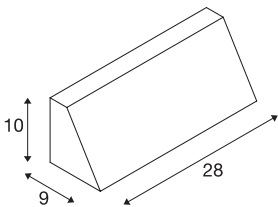

PEMA

Outdoor Wandleuchte, TC-(D,H,T,Q)SE, IP44, rechteckig, silbergrau, max. 15W

Einflammige Wandleuchte PEMA bestehend aus lackiertem Aluminium und Glas welches das Leuchtmittel abdeckt. Durch Schutzart IP44 für den Außenbereich geeignet. Der elektrische Anschluss der in mehreren Farbversionen verfügbaren Leuchte erfolgt direkt an 230V Netzspannung.

TECHNISCHE DATEN

Art. Nr.:	230034
Fassung	E27
Anzahl Fassungen	1
Primäre Nennspannung	220-240V ~50/60Hz mA/V
Breite	28.0 cm
Höhe	10.0 cm
Tiefe	9.0 cm
Nettogewicht	1.066 kg
Bruttogewicht	1.194 kg
IP Code	IP 65
Schutzklasse	I
Montage	Aufbau
Montagedetails	Wand
Anzahl Durchverdrahtung	20
Wattage	15 W
Farbe	grau
maximale Umgebungstemperatur	40 °C
BIG WHITE Seite	669