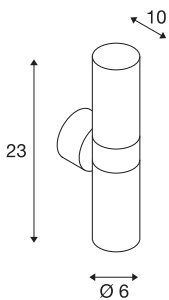

## ASTINA

Outdoor Wandleuchte, TCR50-SE, IP44, rund, up/down, anthrazit, max. 44W

Die Wandleuchte ASTINA besteht aus Aluminium und Glas welches die Leuchtmittel abdeckt. Dank der Position der zwei verbauten Fassungen, erzeugt die montierte Leuchte zwei gleiche, jedoch entgegengesetzte Lichtkegel (UP/DOWN). Durch die Schutzart IP44 ist sie für den Außenbereich geeignet. Der elektrische Anschluss der in mehreren Farbversionen verfügbaren Leuchte erfolgt an 230V Netzspannung.

## TECHNISCHE DATEN

Art. Nr.:	228775
Fassung	GU10
Leuchtmittel	TCR50-SE
Anzahl Fassungen	2
Leuchtmittel inklusive	Ja
Anzahl unterschiedliche Lichtauslässe	2
Primäre Nennspannung	220-240V ~50/60Hz mA/V
Höhe	23.0 cm
Durchmesser	6.0 cm
Tiefe	10.0 cm
Nettogewicht	0.821 kg
Bruttogewicht	0.896 kg
IP Code	IP 44
Schutzklasse	I
Montage	Aufbau
Montagedetails	Wand
Wattage	11 W
Farbe	anthrazit
BIG WHITE Seite	680