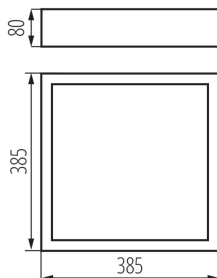

Deckenleuchte

5905339256782

Sorgfältig verarbeitete Kanlux MERSA-Holzleuchten eröffnen die Möglichkeit einer interessanten Raumgestaltung. Das effektive Gehäuse in Kombination mit satiniertem Glas, das eine gleichmäßige Lichtverteilung gewährleistet, verleiht jedem Innenraum einen einzigartigen Charakter.

ALLGEMEINE DATEN:

Farbe: weiß matt
Einbauort: Wandmontage, Deckenmontage
Anwendungsbereich: innerhalb
Min.Installationsabstand zum beleuchteten Objekt: 0,5m
Austauschbare Lampe/Lichtquelle: ja
Für die Installation auf einer normal entflammaren Oberfläche geeignet.: ja
Darf nicht mit wärmeisolierendem Material abgedeckt werden.: ja
Lichtquelle im Set: nein
Länge [mm]: 385
Breite [mm]: 385
Höhe (mm): 80

TECHNISCHE DATEN:

Nennspannung [V]: 220-240 AC
Nennfrequenz [Hz]: 50/60
Maximale Leistung [W]: 3 x max 40
Schutzklasse gegen elektrischen Schlag: I
Abdeckungsmaterial: Glas
Leuchtmittel: GLS/CFL/LED
Sockel: E27
Umgebungstemperaturbereich [°C]: 5÷25
Die Leuchte ist für Lampen/Lichtquellen folgender Energieeffizienzklassen ausgelegt: A++,A+,A,B,C,D,E
Gehäusematerial: Holz
Anschlussart: Selbstklemmender Würfel
Querschnittbereich der verwendeten Leitungen [mm²]: 1÷2,5
IP-Klasse (Schutzart): 20

LOGISTIKDATEN:

Maßeinheit: Stück
Verpackungsart: 1
Stückzahl in Zwischenverpackung: 1
Stückzahl in Großverpackung: 1
Netto-Einzelgewicht [g]: 3000
Grammatur [g]: 3310

Deckenleuchte

Länge der Einzelverpackung [cm]: 40
Breite der Einzelverpackung [cm]: 40
Höhe der Einzelverpackung [cm]: 10.5
Kartongewicht [kg]: 3.31
Kartonbreite [cm]: 40
Kartонhöhe [cm]: 10.5
Kartonlänge [cm]: 40
Kartonvolumen [m³]: 0.0168