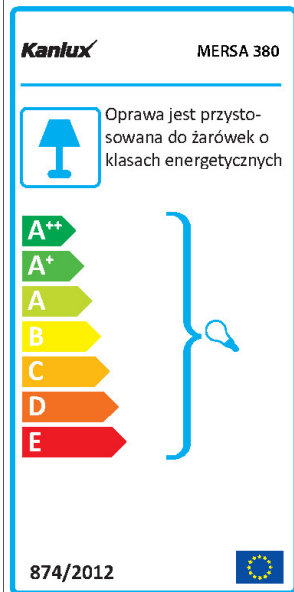

Deckenleuchte