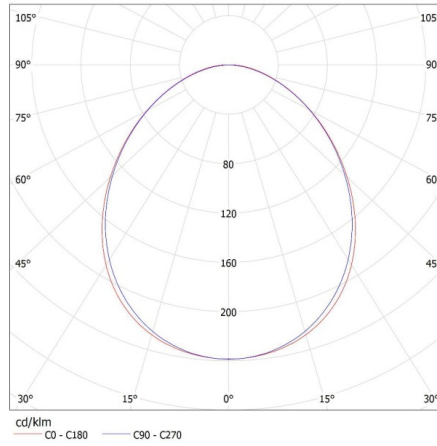

KANLUX S.A. (kat 27413) ALIN 4LED 1X120-W + GLASSv3 / LDC (Polar)

Luminaire: KANLUX S.A. (kat 27413) ALIN 4LED 1X120-W + GLASSv3
Lamps: 1 x T8 LED GLASSv3 18W-NW