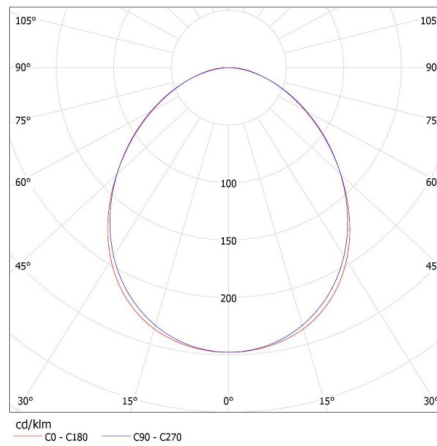

KANLUX S.A. (kat 27413) ALIN 4LED 1X120-W + GLASSv2 / LDC (Polar)

KANLUX S.A. (kat 27413) ALIN 4LED 1X120-W + Miledo / LDC (Polar)

Luminaire: KANLUX S.A. (kat 27413) ALIN 4LED 1X120-W + GLASSv2
Lamps: 1 x T8 LED GLASSv2 18W-WW