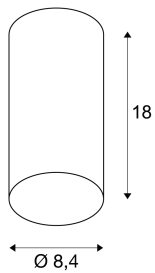

ANELA

Deckenleuchte, LED, 3000K, schwarz

Die ANELA Deckenaufbauleuchte ist aus Aluminium gefertigt und mit einem integrierten LED-Leuchtmittel ausgestattet. Durch das zurückversetzte LED Leuchtmittel entsteht eine Blendreduzierung. ANELA ist in den Gehäusefarben schwarz und weiß erhältlich und verfügt über einen Reflektor, welcher in mehreren Farben unterschiedliche Lichtströme erzeugt. Die dimmbare Leuchte ist fertig für den direkten Anschluss an 230V Netzspannung.

TECHNISCHE DATEN

Art. Nr.:	1000807
Primäre Nennspannung	220-240V ~50/60Hz mA/V
Sekundär Strom / Sekundär Spannung	500 mA/V
Höhe	18.0 cm
Durchmesser	8.4 cm
Nettogewicht	0.525 kg
Bruttogewicht	0.665 kg
IP Code	IP 20
Schutzklasse	I
Montage	Aufbau
Montagedetails	Decke
Dimmbar	Ja
Technologie der Dimmung	Phasenabschnitt
Wattage	11.0 W
Lumen	620 lm
Lichtfarbtemperatur	3000 Kelvin
Abstrahlwinkel	28 °
Farbe	schwarz
CRI	>90
Binning	6
Lebensdauer	30000 h
BIG WHITE Seite	265

Zubehör

1000809	REFLEKTOR , für ANELA, 28°, gold
1000810	REFLEKTOR , für ANELA, 28°, silber
1000811	REFLEKTOR , für ANELA, 28°, schwarz
1000812	REFLEKTOR , für ANELA, 28°, weiß

Notizen
